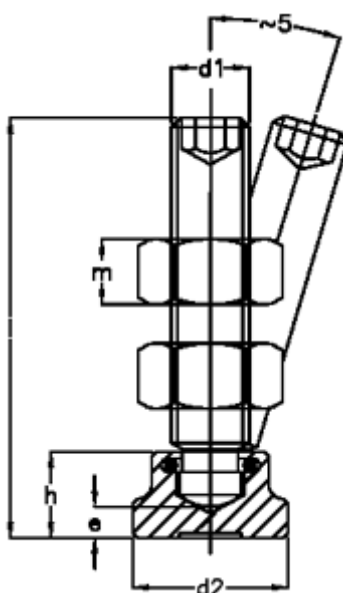

Varenummer: 20940696A  
Beskrivelse: E+G Spændebolt  
GN 802-M12-105

## Mål

d1 = M12

d2 = 25

e = 4,5

h = 13

l1 = 105

m = 10.8